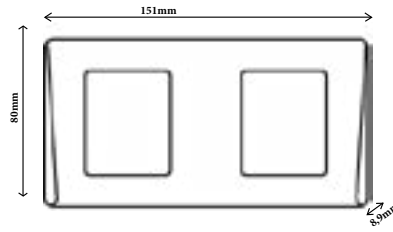

> DINFPx, DINFP2Hx, DINFP2Vx

DIN UNTERPUTZ ABDECKRAHMEN

MERKMALE

- Material: ABS Kunststoff
- Farben: Silber, Anthrazit und Weiß
- Befestigung: 1-fach Rahmen: 2 Metallclips
2-fach Rahmen: 4 Metallclips
- Modelle: 3 (1-fach, 2-fach vertikal und 2-fach horizontal)

ABMESSUNGEN UND MONTAGE

ARTIKELBEZEICHNUNG NACH FARBE UND MODELL

	Silber	Anthrazit	Weiß
	DINFPS	DINFPC	DINFPW
	DINFP2HS	DINFP2HC	DINFP2HW
	DINFP2VS	DINFP2VC	DINFP2VW

ERSTELLEN SIE IHRE EIGENE KOMBINATION AUS GEHÄUSE UND ELEKTRONIK:

- » 1-fach oder 2-fach Technologie.
- » Netzwerk oder Standalone.
- » 3 verschiedene Farben.
- » Die Abdeckrahmen der DIN-Unterputzreihe sind in 1-fach oder 2-fach Ausführung, vertikal oder horizontal erhältlich. Kombinieren Sie verschiedene Technologien miteinander. Die schlichten und eleganten Leser fügen sich perfekt in jede Umgebung ein.
- » Einfache Montage: Einfacher Einbau in Standard Unterputz Gerätedosen.....

80 x 80 x 9 mm

151 x 80 x 9 mm

80 x 151 x 9 mm

Erhältlich in 3 verschiedenen Farben

Mehr...