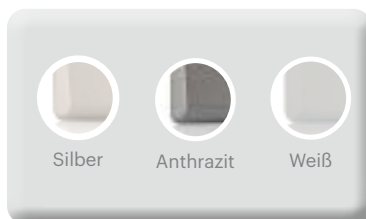

> DINFPx, DINFP2Hx, DINFP2Vx

DIN UNTERPUTZ ABDECKRAHMEN

MERKMALE

- Material: ABS Kunststoff
- Farben: Silber, Anthrazit und Weiß
- Befestigung: 1-fach Rahmen: 2 Metallclips
2-fach Rahmen: 4 Metallclips
- Modelle: 3 (1-fach, 2-fach vertikal und 2-fach horizontal)

- » 1-fach oder 2-fach Technologie.
- » Netzwerk oder Standalone.
- » 3 verschiedene Farben.
- » Die Abdeckrahmen der DIN-Unterputzreihe sind in 1-fach oder 2-fach Ausführung, vertikal oder horizontal erhältlich. Kombinieren Sie verschiedene Technologien miteinander. Die schlichten und eleganten Leser fügen sich perfekt in jede Umgebung ein.
- » Einfache Montage: Einfacher Einbau in Standard Unterputz Gerätedosen.....

Elektronik

Abdeckrahmen

DINPAD-E **DINPAD-M-E**

DINMTPX-SA-E **DINMTPX-EH-E**

DINMTPX-MF-E

DINMTT-E **DINRTT-E**

DINBIOC3-E

DINB100-SA-E **DINB100-E**

80 x 80 x 9 mm

151 x 80 x 9 mm

80 x 151 x 9 mm

Erhältlich in 3 verschiedenen Farben

Mehr...