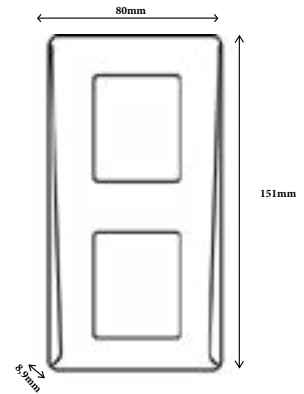

> DINFPx, DINFP2Hx, DINFP2Vx

DIN UNTERPUTZ ABDECKRAHMEN

MERKMALE

- Material: ABS Kunststoff
- Farben: Silber, Anthrazit und Weiß
- Befestigung: 1-fach Rahmen: 2 Metallclips
2-fach Rahmen: 4 Metallclips
- Modelle: 3 (1-fach, 2-fach vertikal und 2-fach horizontal)

ABMESSUNGEN UND MONTAGE

ARTIKELBEZEICHNUNG NACH FARBE UND MODELL

	Silber	Anthrazit	Weiß
	DINFPS	DINFPC	DINFPW
	DINFP2HS	DINFP2HC	DINFP2HW
	DINFP2VS	DINFP2VC	DINFP2VW

ERSTELLEN SIE IHRE EIGENE KOMBINATION AUS GEHÄUSE UND ELEKTRONIK:

- » 1-fach oder 2-fach Technologie.
- » Netzwerk oder Standalone.
- » 3 verschiedene Farben.
- » Die Abdeckrahmen der DIN-Unterputzreihe sind in 1-fach oder 2-fach Ausführung, vertikal oder horizontal erhältlich. Kombinieren Sie verschiedene Technologien miteinander. Die schlichten und eleganten Leser fügen sich perfekt in jede Umgebung ein.
- » Einfache Montage: Einfacher Einbau in Standard Unterputz Gerätedosen.....

80 x 80 x 9 mm

151 x 80 x 9 mm

80 x 151 x 9 mm

Erhältlich in 3 verschiedenen Farben

Mehr...