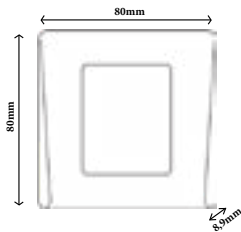

> DINFPx, DINFP2Hx, DINFP2Vx

DIN UNTERPUTZ ABDECKRAHMEN

MERKMALE

- Material: ABS Kunststoff
- Farben: Silber, Anthrazit und Weiß
- Befestigung: 1-fach Rahmen: 2 Metallclips
2-fach Rahmen: 4 Metallclips
- Modelle: 3 (1-fach, 2-fach vertikal und 2-fach horizontal)

ABMESSUNGEN UND MONTAGE

ARTIKELBEZEICHNUNG NACH FARBE UND MODELL

	Silber	Anthrazit	Weiß
	DINFPS	DINFPC	DINFPW
	DINFP2HS	DINFP2HC	DINFP2HW
	DINFP2VS	DINFP2VC	DINFP2VW

ERSTELLEN SIE IHRE EIGENE KOMBINATION AUS GEHÄUSE UND ELEKTRONIK:

- » 1-fach oder 2-fach Technologie.
- » Netzwerk oder Standalone.
- » 3 verschiedene Farben.
- » Die Abdeckrahmen der DIN-Unterputzreihe sind in 1-fach oder 2-fach Ausführung, vertikal oder horizontal erhältlich. Kombinieren Sie verschiedene Technologien miteinander. Die schlichten und eleganten Leser fügen sich perfekt in jede Umgebung ein.
- » Einfache Montage: Einfacher Einbau in Standard Unterputz Gerätedosen.....

80 x 80 x 9 mm

151 x 80 x 9 mm

80 x 151 x 9 mm

Erhältlich in 3 verschiedenen Farben

Mehr...