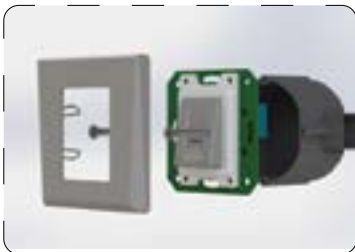

> DINFPx, DINFP2Hx, DINFP2Vx

DIN UNTERPUTZ ABDECKRAHMEN

MERKMALE

- Material: ABS Kunststoff
- Farben: Silber, Anthrazit und Weiß
- Befestigung: 1-fach Rahmen: 2 Metallclips
2-fach Rahmen: 4 Metallclips
- Modelle: 3 (1-fach, 2-fach vertikal und 2-fach horizontal)

ABMESSUNGEN UND MONTAGE

ARTIKELBEZEICHNUNG NACH FARBE UND MODELL

	Silber	Anthrazit	Weiß
	DINFPS	DINFPC	DINFPW
	DINFP2HS	DINFP2HC	DINFP2HW
	DINFP2VS	DINFP2VC	DINFP2VW

ERSTELLEN SIE IHRE EIGENE KOMBINATION AUS GEHÄUSE UND ELEKTRONIK:

- » 1-fach oder 2-fach Technologie.
- » Netzwerk oder Standalone.
- » 3 verschiedene Farben.
- » Die Abdeckrahmen der DIN-Unterputzreihe sind in 1-fach oder 2-fach Ausführung, vertikal oder horizontal erhältlich. Kombinieren Sie verschiedene Technologien miteinander. Die schlichten und eleganten Leser fügen sich perfekt in jede Umgebung ein.
- » Einfache Montage: Einfacher Einbau in Standard Unterputz Gerätedosen.....