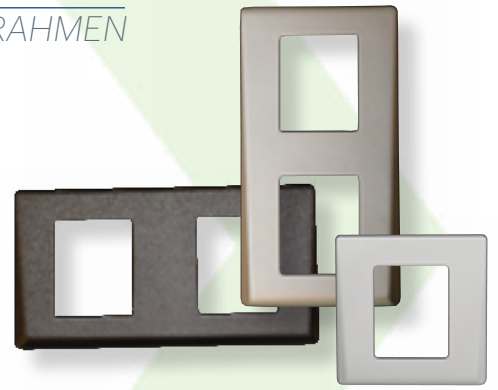

> DINFPx, DINFP2Hx, DINFP2Vx

DIN UNTERPUTZ ABDECKRAHMEN

MERKMALE

- Material: ABS Kunststoff
- Farben: Silber, Anthrazit und Weiß
- Befestigung: 1-fach Rahmen: 2 Metallclips
2-fach Rahmen: 4 Metallclips
- Modelle: 3 (1-fach, 2-fach vertikal und 2-fach horizontal)

ABMESSUNGEN UND MONTAGE

ARTIKELBEZEICHNUNG NACH FARBE UND MODELL

	Silber	Anthrazit	Weiß
	DINFPS	DINFPC	DINFPW
	DINFP2HS	DINFP2HC	DINFP2HW
	DINFP2VS	DINFP2VC	DINFP2VW

ERSTELLEN SIE IHRE EIGENE KOMBINATION AUS GEHÄUSE UND ELEKTRONIK:

- » 1-fach oder 2-fach Technologie.
- » Netzwerk oder Standalone.
- » 3 verschiedene Farben.
- » Die Abdeckrahmen der DIN-Unterputzreihe sind in 1-fach oder 2-fach Ausführung, vertikal oder horizontal erhältlich. Kombinieren Sie verschiedene Technologien miteinander. Die schlichten und eleganten Leser fügen sich perfekt in jede Umgebung ein.
- » Einfache Montage: Einfacher Einbau in Standard Unterputz Gerätedosen.....

80 x 80 x 9 mm

151 x 80 x 9 mm

80 x 151 x 9 mm

Erhältlich in 3 verschiedenen Farben

Mehr...