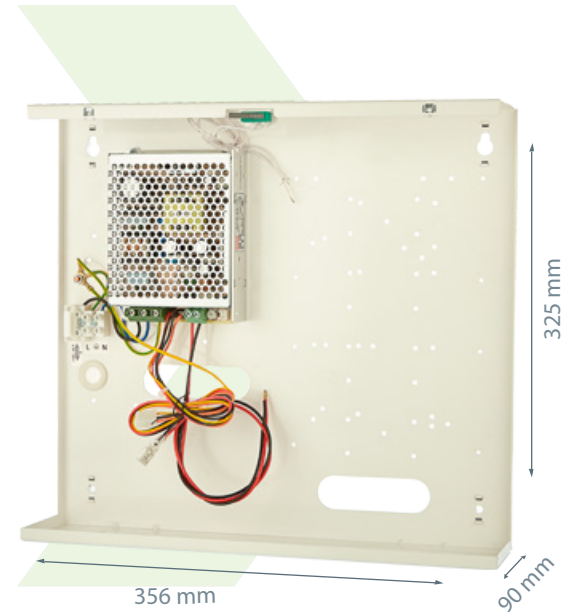

## CAJA METÁLICA UNIVERSAL CON ALIMENTACIÓN

UH-PS3 es una caja metálica con alimentación incluida. Se puede usar con algunos de nuestros controladores online, teclados, electrónicas deportadas, convertidores y paneles de relé.

Al ser una caja universal, se puede utilizar para incluir más de un producto en su interior. Así, no hace falta usar una caja diferente para cada nuevo producto que se quiera instalar.

La alimentación permite cargar también una batería de emergencia si se desea, como precaución ante posibles cortes de electricidad.

### — ESPECIFICACIONES —

- Voltaje de entrada: 100-240 VCA; 50/60 Hz
- Voltaje de salida: 13,8 VCC
- Corriente de salida: máximo, 3,6 A
- Protección IP: IP30
- Dimensiones: 356 x 90 x 325 mm